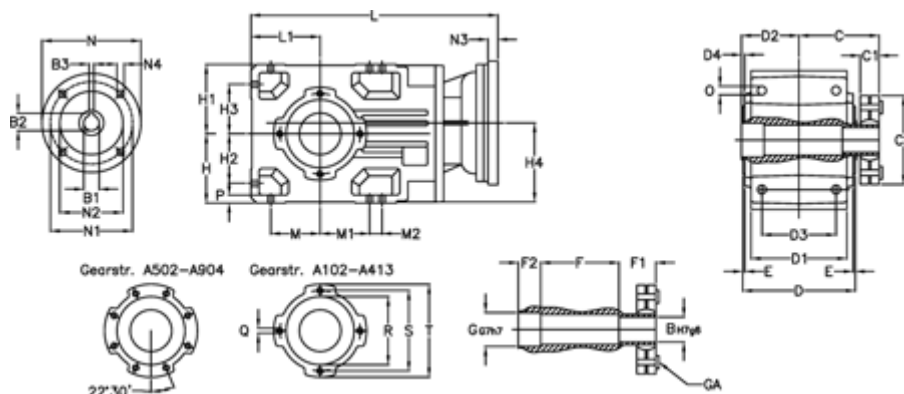

Varenummer: 29600301635245
 Beskrivelse: Keglehjulsgear A302US-16,3-P112B5

Mål

B	= 40	D	= 156	F2	= 50	L	= 362.5	N3	= -
B1	= 28	D1	= 130	G	= 42	L1	= 90	N4	= M12x16
B2	= 31.3	D2	= 80	GA	= 14,5 NM	M	= 63.0	O	= 12.0
B3	= 8	D3	= 95	H	= 90	M1	= 63.0	P	= 11
Betegnelse	= A302US-xx-P112 B5	d4	= 5.0	H1	= 90	M2	= 22	Q	= M8x15
C	= 113.5	E	= 3.0	H2	= 63.0	N	= 250	R	= 95
C1	= 24	F	= 95.5	H3	= 63.0	N1	= 215	S	= 115
C2	= 90.0	F1	= 48.0	H4	= 108.5	N2	= 180	T	= 140